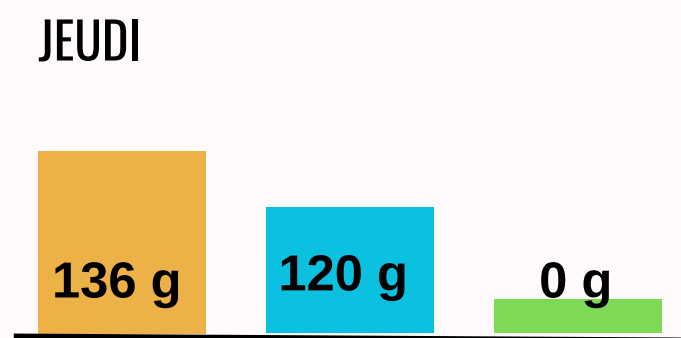

SEPTEMBRE

Avons-nous beaucoup gaspillé ce mois-ci ?

● PS - MS - GS
1.90 kg

● CP - CE1 - CE2
1.92 kg

● CM1 - CM2
0.97 kg

SEMAINE DU 2 AU 6

SEMAINE DU 2 AU 13

SORTIE SCOLAIRE

SEMAINE DU 16 AU 20

SEMAINE DU 23 AU 30