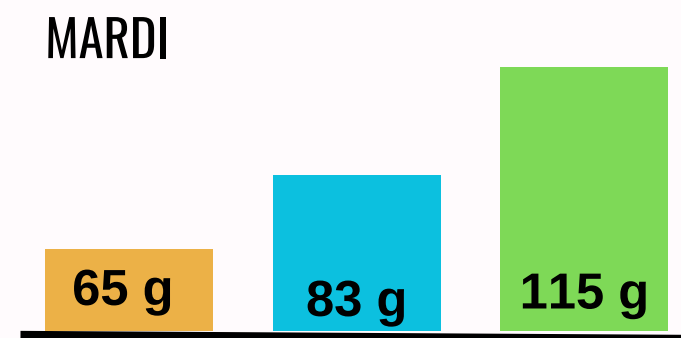

SEPTEMBRE

Avons-nous beaucoup gaspillé ce mois-ci ?

● PS - MS - GS
1.90 kg

● CP - CE1 - CE2
1.92 kg

● CM1 - CM2
0.97 kg

SEMAINE DU 2 AU 6

SEMAINE DU 2 AU 13

SORTIE SCOLAIRE

SEMAINE DU 16 AU 20

SEMAINE DU 23 AU 30