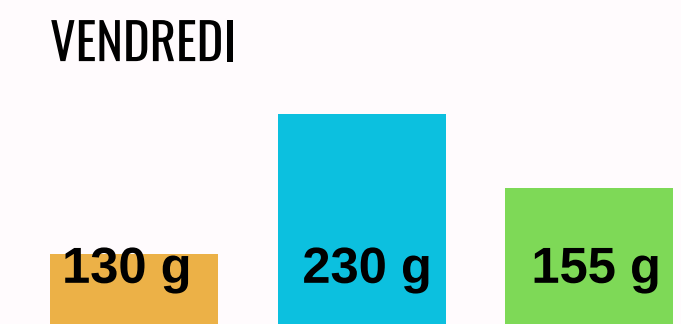

SEPTEMBRE

Avons-nous beaucoup gaspillé ce mois-ci ?

● PS - MS - GS
1.90 kg

● CP - CE1 - CE2
1.92 kg

● CM1 - CM2
0.97 kg

SEMAINE DU 2 AU 6

SEMAINE DU 2 AU 13

SORTIE SCOLAIRE

SEMAINE DU 16 AU 20

SEMAINE DU 23 AU 30