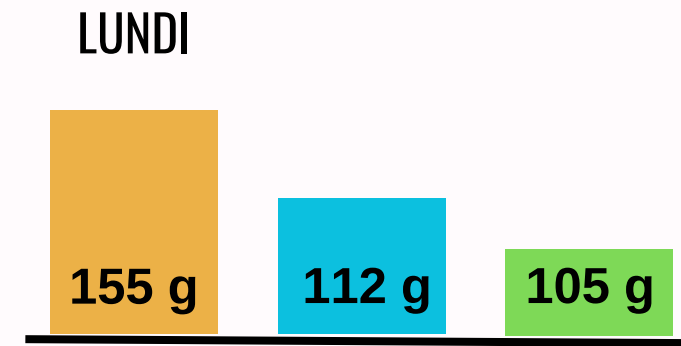

SEPTEMBRE

Avons-nous beaucoup gaspillé ce mois-ci ?

● PS - MS - GS
1.90 kg

● CP - CE1 - CE2
1.92 kg

● CM1 - CM2
0.97 kg

SEMAINE DU 2 AU 6

SEMAINE DU 2 AU 13

SORTIE SCOLAIRE

SEMAINE DU 16 AU 20

SEMAINE DU 23 AU 30