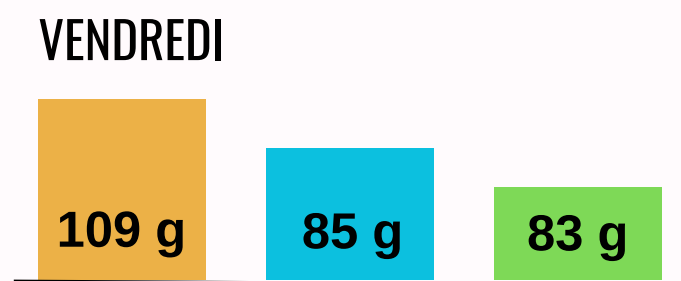

SEPTEMBRE

Avons-nous beaucoup gaspillé ce mois-ci ?

● PS - MS - GS
1.90 kg

● CP - CE1 - CE2
1.92 kg

● CM1 - CM2
0.97 kg

SEMAINE DU 2 AU 6

SEMAINE DU 2 AU 13

SORTIE SCOLAIRE