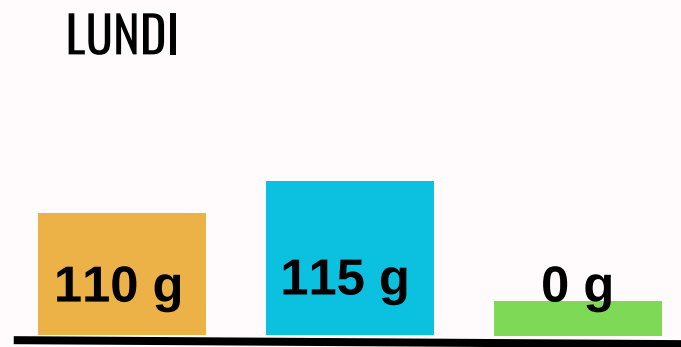

SEPTEMBRE

Avons-nous beaucoup gaspillé ce mois-ci ?

● PS - MS - GS
1.90 kg

● CP - CE1 - CE2
1.92 kg

● CM1 - CM2
0.97 kg

SEMAINE DU 2 AU 6

SEMAINE DU 2 AU 13

SORTIE SCOLAIRE

SEMAINE DU 16 AU 20

SEMAINE DU 23 AU 30