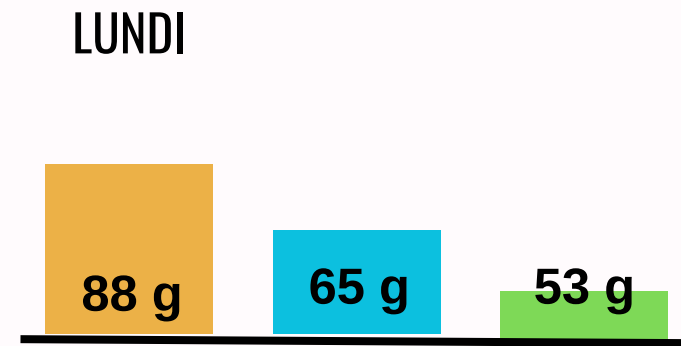

SEPTEMBRE

Avons-nous beaucoup gaspillé ce mois-ci ?

● PS - MS - GS
1.90 kg

● CP - CE1 - CE2
1.92 kg

● CM1 - CM2
0.97 kg

SEMAINE DU 2 AU 6

SEMAINE DU 2 AU 13

SORTIE SCOLAIRE