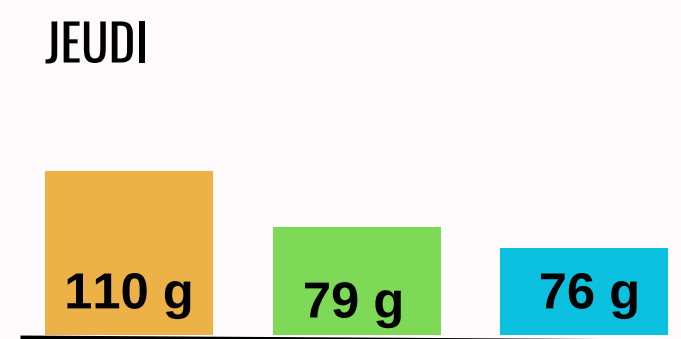

SEPTEMBRE

Avons-nous beaucoup gaspillé ce mois-ci ?

● PS - MS - GS
1.90 kg

● CP - CE1 - CE2
1.92 kg

● CM1 - CM2
0.97 kg

SEMAINE DU 2 AU 6

SEMAINE DU 2 AU 13

SORTIE SCOLAIRE

SEMAINE DU 16 AU 20

SEMAINE DU 23 AU 30