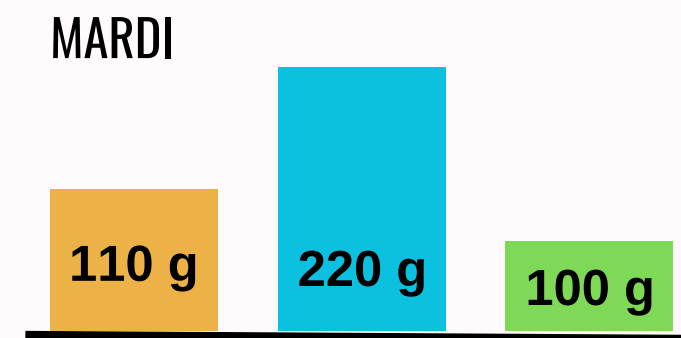

SEPTEMBRE

Avons-nous beaucoup gaspillé ce mois-ci ?

● PS - MS - GS
1.90 kg

● CP - CE1 - CE2
1.92 kg

● CM1 - CM2
0.97 kg

SEMAINE DU 2 AU 6

SEMAINE DU 2 AU 13

SORTIE SCOLAIRE

SEMAINE DU 16 AU 20

SEMAINE DU 23 AU 30