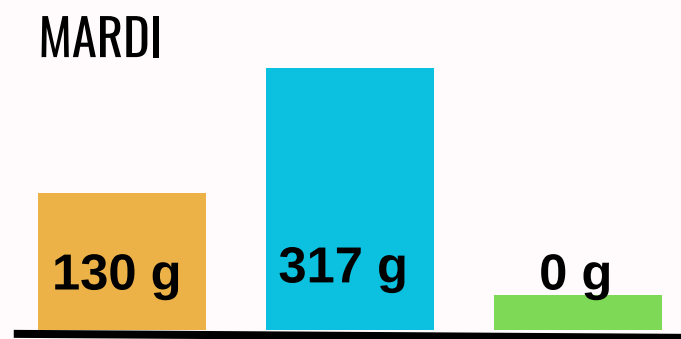

SEPTEMBRE

Avons-nous beaucoup gaspillé ce mois-ci ?

● PS - MS - GS
1.90 kg

● CP - CE1 - CE2
1.92 kg

● CM1 - CM2
0.97 kg

SEMAINE DU 2 AU 6

SEMAINE DU 2 AU 13

SORTIE SCOLAIRE

SEMAINE DU 16 AU 20

SEMAINE DU 23 AU 30